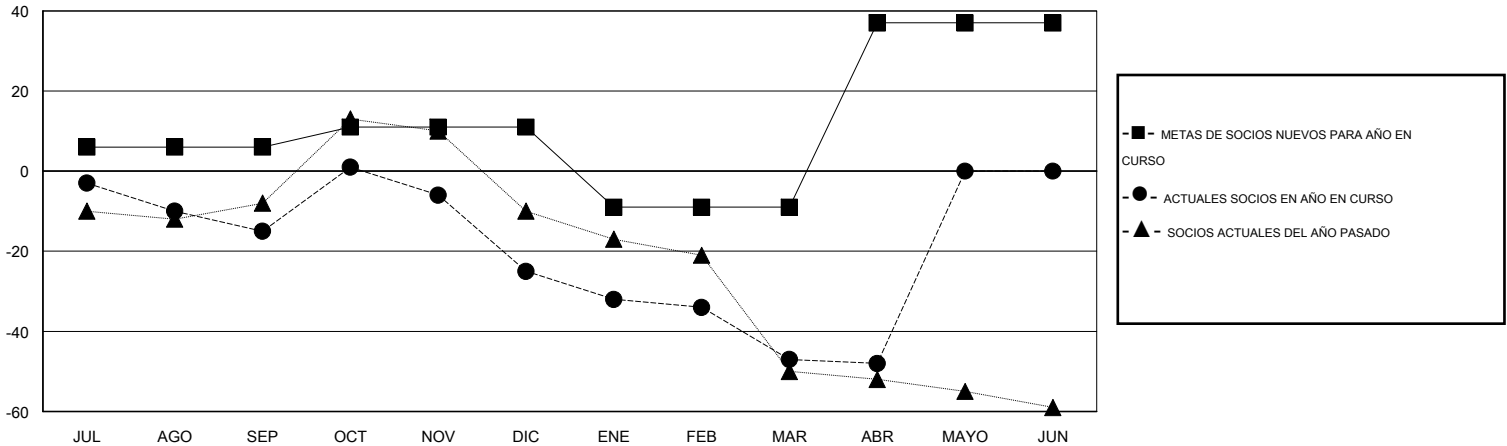

MONTHLY MEMBERSHIP PROGRESS REPORT

District O 3

Results as of: 4/30/2015

GMT: Pedro Marrello

UBICACIÓN ARGENTINA

GMT DE AE 3

Clubes					socios				
RESULTADOS DE 2014-2015					RESULTADOS DE 2014-2015				
TRIMESTRE	META DE CLUBES NUEVOS	NUEVOS CLUBES	CLUBES DADOS DE BAJA	GANANCIA/PÉRDIDA NETA	TRIMESTRE	META DE SOCIOS NUEVOS	SOCIOS FUNDADORES Y NUEVOS SOCIOS AÑADIDOS	SOCIOS DADOS DE BAJA	GANANCIA/PÉRDIDA NETA
JUL/AGO/SEP	0	0	1	-1	JUL/AGO/SEP	6	10	25	-15
OCT/NOV/DIC	0	0	0	0	OCT/NOV/DIC	5	36	46	-10
ENE/FEB/MAR	0	0	0	0	ENE/FEB/MAR	-20	2	24	-22
ABR/MAYO/JUN	1	0	0	0	ABR/MAYO/JUN	46	10	11	-1

METAS Y CIFRA ACUMULATIVA DE CLUBES NUEVOS

METAS Y CIFRA ACUMULATIVA DE SOCIOS

CLUBES DADOS DE BAJA: 1	23 CLUBS OF 48 AÑADIERON 1 O MÁS SOCIOS NUEVOS	<u>DISTRIBUCIÓN POR SEXO</u>
		MASCULINO 564 (58.32%)
		FEMENINO 403 (41.68%)
<u>SOCIOS DADOS DE BAJA</u>	CLIC AQUÍ PARA DATOS DE SALUD DE CLUB	SOCIOS EN UNIDAD FAMILIAR 208
FALLECIDOS 12		CABEZA DE FAMILIA 101
CLUB CANCELADO 0		NO ES CABEZA DE FAMILIA 107
OTRO 94		
TOTAL 106		